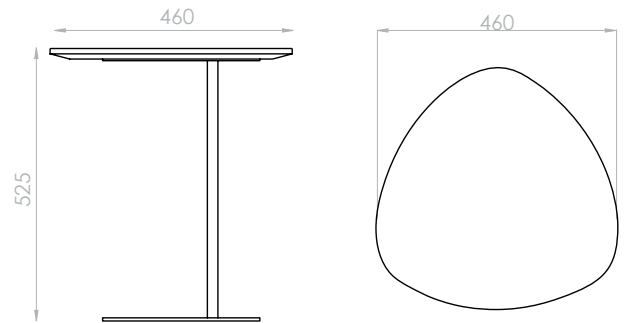

## DIMENSIONS:

### High

L:460 x W:460x H:525mm

### Low

L:460 x W:460x H:465mm