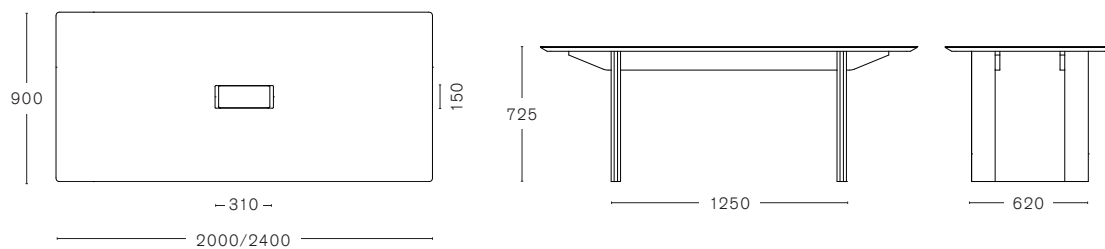

FRONDA TABLE

design by **SAM HECHT & KIM COLIN**

TECHNICAL INFORMATION

MAX. PER BOX	GROSS WEIGHT	VOLUME	BOX SIZE
1 TABLE	CA. kg 77,50	0,46 m ³	2500 X 960 X 190 mm

FINISHINGS

PINE

NATURAL

TABLE TOP

FENIX NTM®

ROSSO JAIPUR

NERO INGO

FRONDA TABLE POWER OPTION

design by SAM HECHT & KIM COLIN

TECHNICAL INFORMATION

MAX. PER BOX	GROSS WEIGHT	VOLUME	BOX SIZE
1 TABLE	CA. kg 82,00	0,46 m ³	2500 X 960 X 190 mm

FINISHINGS