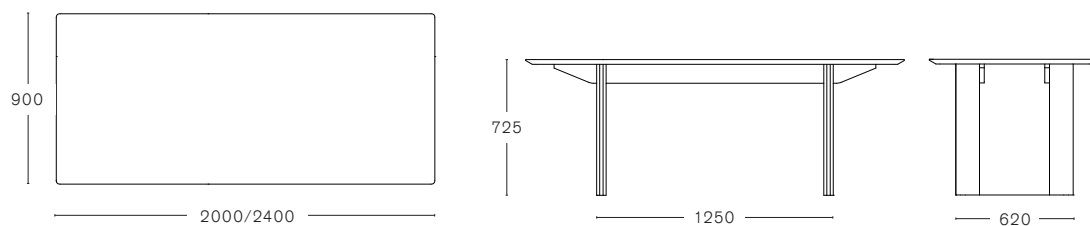

FRONDA TABLE

design by **SAM HECHT & KIM COLIN**

TECHNICAL INFORMATION

MAX. PER BOX	GROSS WEIGHT	VOLUME	BOX SIZE
1 TABLE	CA. kg 77,50	0,46 m ³	2500 X 960 X 190 mm

FINISHINGS

PINE

NATURAL

TABLE TOP

FENIX NTM®

ROSSO JAIPUR

NERO INGO

FRONDA TABLE POWER OPTION

design by SAM HECHT & KIM COLIN

TECHNICAL INFORMATION

MAX. PER BOX	GROSS WEIGHT	VOLUME	BOX SIZE
1 TABLE	CA. kg 82,00	0,46 m ³	2500 X 960 X 190 mm

FINISHINGS